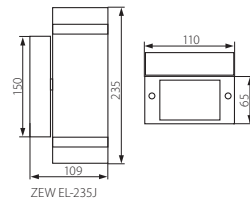

ZEW EL-235J-B

ZEW EL-235J-GR

ZEW EL-235U-B

ZEW EL-235U-GR

- ▶ casing: aluminum alloy / protective pane: tempered glass
- ▶ Gehäuse: Aluminium Druckguss / Schutzscheibe: stossfestes Schutzglas

<b>Kanlux</b>			
ZEW EL-235J-B	22440	black / schwarz	980
ZEW EL-235J-GR	22442	grey / grau	980
ZEW EL-235U-B	22441	black / schwarz	890
ZEW EL-235U-GR	22443	grey / grau	890