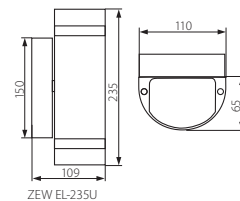

ZEW EL-235J-B

ZEW EL-235J-GR

ZEW EL-235U-B

ZEW EL-235U-GR

- ▶ casing: aluminum alloy / protective pane: tempered glass
- ▶ Gehäuse: Aluminium Druckguss / Schutzscheibe: stossfestes Schutzglas

<b>Kanlux</b>			
ZEW EL-235J-B	22440	black / schwarz	980
ZEW EL-235J-GR	22442	grey / grau	980
ZEW EL-235U-B	22441	black / schwarz	890
ZEW EL-235U-GR	22443	grey / grau	890