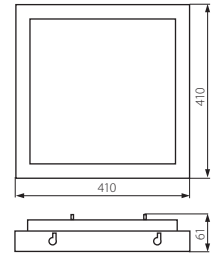

LED Leuchte
LED light fixture
Luminaire LED

LED SMD

TYBIA LED 38W-NW

 [h]
30000

TYBIA LED 38W-NW

TYBIA LED 38W-NW

 Tc [K] 4000	 220-240V ~ 50/60Hz
 [m] 3500	 20000
 ⏚	 ↑
 [°] 3 x (1-2,5)	 [mm] 3 x (1-2,5)
 Ra ≥80	 IP 20
 [m] 0,5	 [°] 110
 [W] 38	
	
 EAC	
 CE	

Kanlux

TYBIA LED 38W-NW

24640

DE
Gehäuse: Aluminiumlegierung
Glocke: Kunststoff (PMMA)

EN
casing: aluminium alloy
diffuser: plastic (PMMA)

FR
boîtier : alliage d'aluminium
vasque : plastique (PMMA)